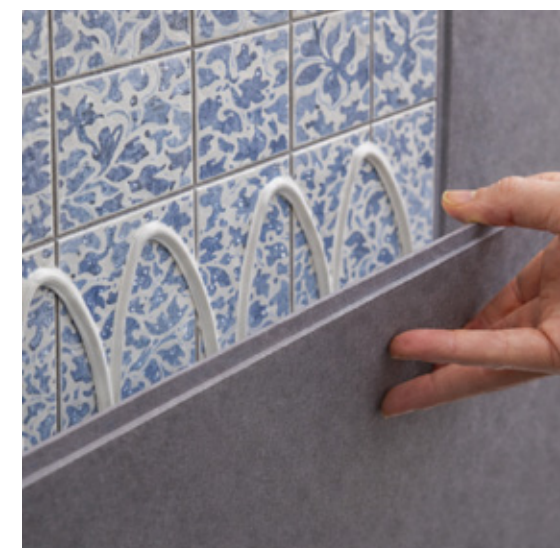

Superstrakke, stabiele afwerking

Door de panelen rechtstreeks te verlijmen verdwijnen microspelingen, waardoor de wand extra stabiel en perfect vlak blijft. Je vermijdt trillingen, holle klanken of beweging in het paneel. De afwerking oogt én voelt premium.

Geen framework nodig, dus minder werk én meer ruimte

Omdat je geen lattenstructuur of verstelbaar systeem moet opbouwen, bespaar je zowel tijd als materiaalkosten. Bovendien blijft de totale wandopbouw extreem dun, wat vooral in kleinere badkamers, keukens of renovaties meegenomen is.

Snel en proper te installeren

Verlijmen zorgt voor een efficiënte plaatsing zonder boren, schroeven of stof. Geen lawaai, geen complexe voorbereiding en dus een veel aangenamere renovatie, zowel voor de installateur als voor de bewoner of gebruiker.

Betere vocht- en hygiënecontrole

Dankzij de tand-en-groef-verbinding en een correcte afdichting krijgen vocht, schimmel en vuil minder kans. Dat maakt deze panelen ideaal voor badkamers, douches, wasruimtes en keukens waar hygiëne essentieel is.