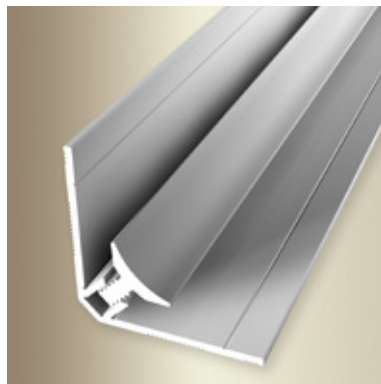

Binnenhoekprofiel

Creëer snel en zonder kopzorgen een perfecte binnenhoek in een nis of douche dankzij dit binnenhoekprofiel.