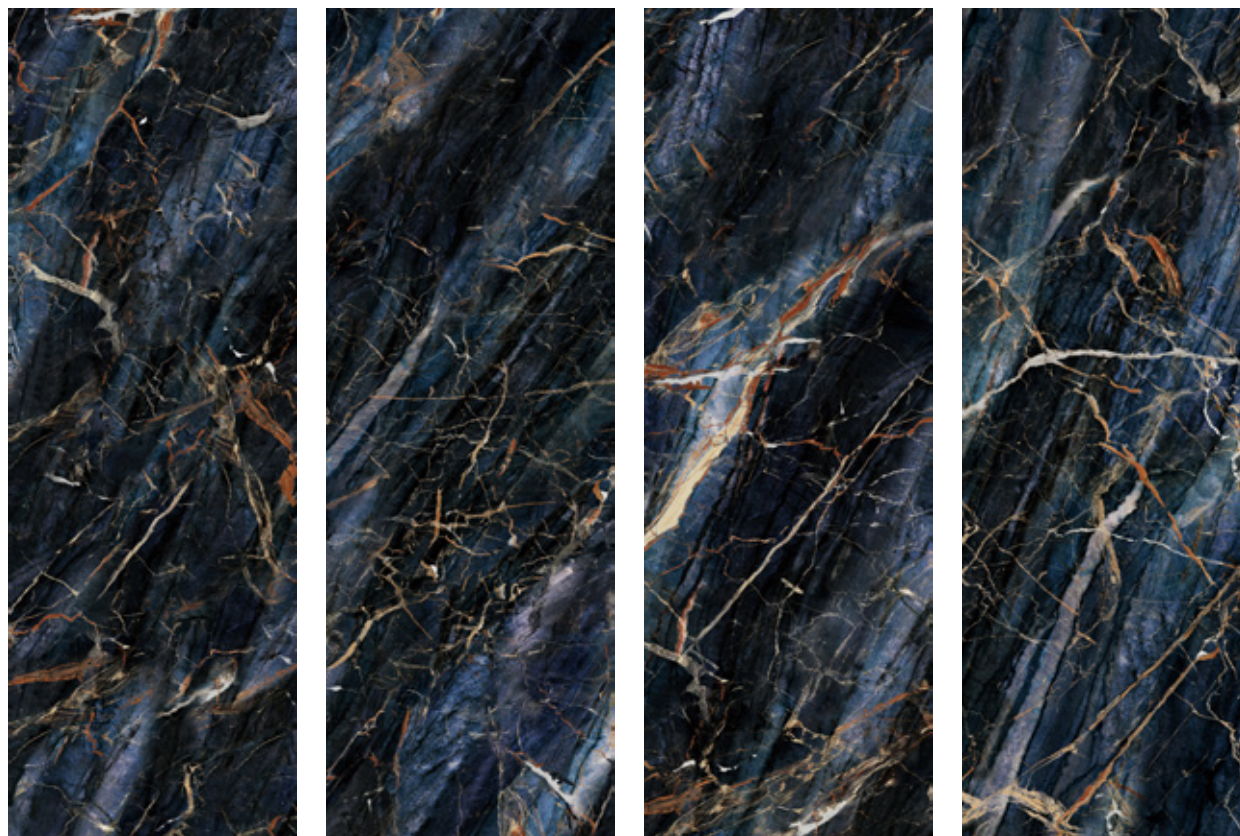

Marbrex Obsidian Blue HG

Hoogglanzend

Marbrex Obsidian Blue HG wandpaneel

MARB 2800 HG-0204

2800 x 900 x 5 mm

4 unieke panelen

Tand & groef op 2 zijden

Marbrex Obsidian Blue HG wandtegel

MARB 1184 HG-0204

1184 x 592 x 4 mm

18 unieke tegels

Tand & groef op 4 zijden