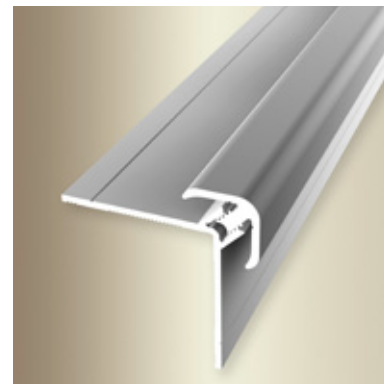

Minerale wandbekleding

Moeiteloos. Snel. Perfect.

Onze wandpanelen en -tegels zijn uitgerust met een slim tand-en-groef-systeem dat elke installatie moeiteloos strak maakt. Op de lange zijden van de panelen zorgt het profiel ervoor dat twee delen altijd exact op dezelfde hoogte aansluiten; zonder niveauverschil, zonder geknoei. Het resultaat? Een wand die er professioneel afgewerkt uitziet, of je nu zelf aan de slag gaat of een vakman inschakelt.

Afwerking tot in de perfectie.

Maak jouw wand compleet met onze hoogwaardige afwerkingsprofielen. Ze zijn speciaal ontworpen om minerale wandpanelen tot in de details strak af te werken, zowel in residentiële als commerciële ruimtes. Afhankelijk van de situatie, je ervaring en de gewenste look kan je kiezen voor een afwerking met silicone of met een profiel. Zo werk je elke muur of hoek moeiteloos af; netjes, precies en helemaal in lijn met je interieur.

Eindprofiel

Een eindprofiel zorgt voor een nette, afgewerkte rand en maakt de installatie een pak eenvoudiger.

Binnenhoekprofiel

Creëer snel en zonder kopzorgen een perfecte binnenhoek in een nis of douche dankzij dit binnenhoekprofiel.