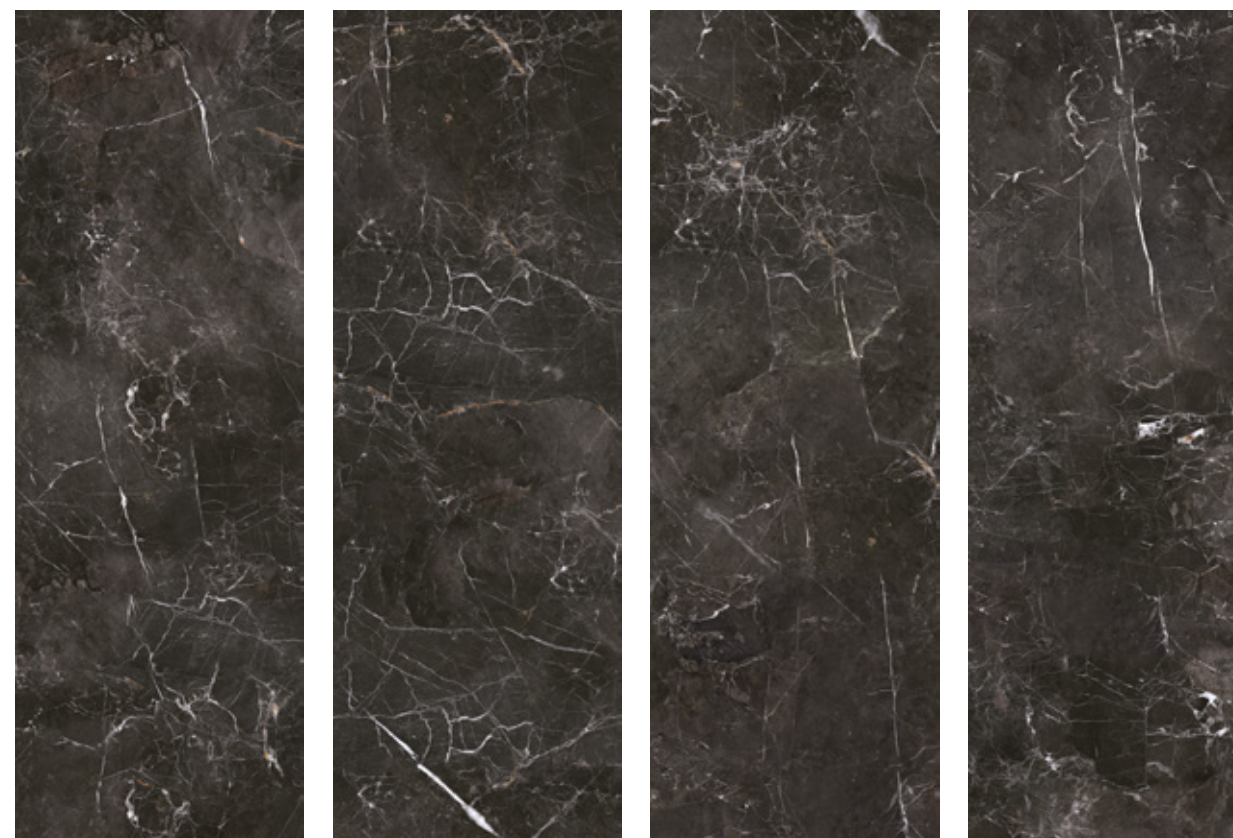

Marbrex Onyx Black HG

Hoogglanzend

Marbrex Onyx Black HG wandpaneel

MARB 2800 HG-0029

2800 x 900 x 5 mm

4 unieke panelen

Tand & groef op 2 zijden

Marbrex Onyx Black HG wandtegels

MARB 1184 HG-0029

1184 x 592 x 4 mm

18 unieke tegels

Tand & groef op 4 zijden