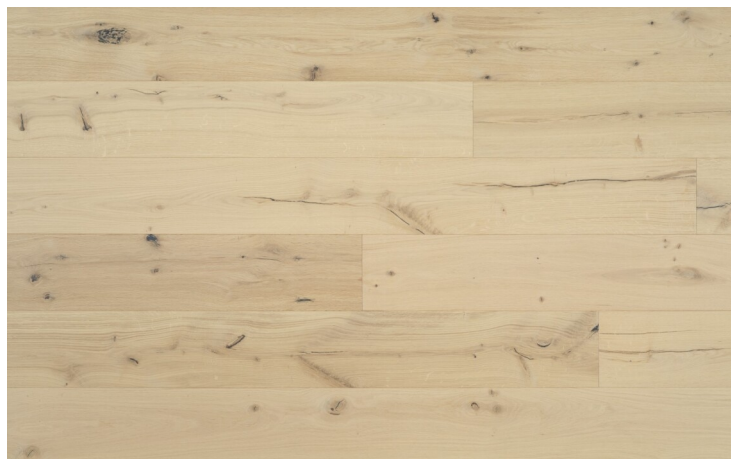

Instructions de nettoyage et d'entretien : www.lamett.fr

The mark of
responsible forestry
FSC® C151862

Chalet 190

Rustique B+

Description de la sélection

Structure	Légèrement brossé
Choix	Très rustique
Variation de couleur	Elevée
Noeuds sain	Autorisé illimité
Noeuds mastiqués	Autorisé, Ø < 40 mm
Aubier	< 1/3 de la largeur
Fente en bout	Autorisé
Fente	Autorisé
Trou d'insecte à piqûre	Non autorisé
Moisissure	Non autorisé
Bleuissement/jaunissement	Autorisé
Coeur sain	Autorisé
Marquage de machine	Non autorisé

Cette image est une indication de la classification telle que décrite.

Description de la sélection

Allant d'un parquet sans noeuds jusqu'à des lames avec de plus en plus de gros noeuds

Peu de variation de couleur/aubier jusqu'à une variation de couleur/aubier plus élevée